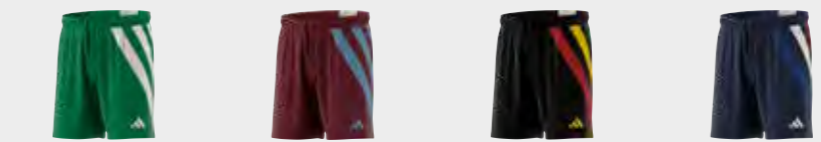

TEAM GREEN WHITE
ERWACHSENE IQ3209
JUNIOR IQ3213

TEAM COLL BURGUNDY 2 TEAM LIGHT BLUE
ERWACHSENE IQ3210
JUNIOR IQ3214

BLACK TEAM GREEN TEAM YELLOW TEAM COLLEG RED
ERWACHSENE IK5736
JUNIOR IK5728

TEAM NAVY BLUE 2 TEAM COLLEG RED WHITE TEAM ROYAL BLUE
ERWACHSENE IK5729
JUNIOR IK5725