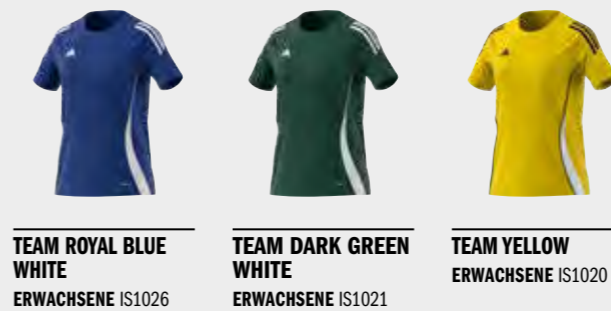

BLACK WHITE
ERWACHSENE IJ7675

TEAM NAVY BLUE 2 WHITE
ERWACHSENE IS1022

TEAM POWER RED 2 WHITE
ERWACHSENE IS1023

TEAM YELLOW
ERWACHSENE IS1020