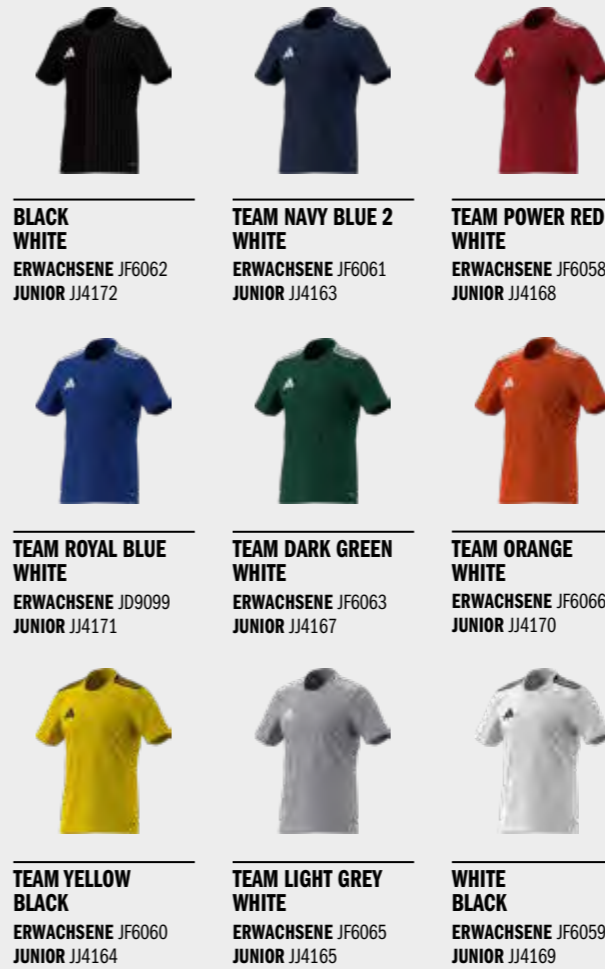

LOGO
AUFGESTICKTES LOGO

HALB-HALB-DESIGN
KLASSISCHE UND DEZENT
EINGEARBEITETE STREIFEN

EINSÄTZE AN DER ÄRMELINNENSEITE
FÜR ZUSÄTZLICHE ATMUNGSAKTIVITÄT

KOMBI MIT LANGARM-OPTION
MÖGLICH SIEHE SEITE 178 - 180.

KOLLEKTION TEILWEISE AUS RECYCELTEN
MATERIALIEN HERGESTELLT

CAMPEON 25

JERSEY ERWACHSENE 35 €
CAMPEON25 JSY JUNIOR 30 €

PASSFORM SLIM
TECHNOLOGIE AEROREADY
MATERIAL 100% PET-REC
GRÖSSEN XS, S, M, L, XL, 2XL, 3XL
GRÖSSEN 116, 128, 140, 152, 164, 176

LAUFZEIT → FEB 2027

DAZU PASSEN AM BESTEN DIE **TASTIGO 25 SHORTS**

SHORT ERWACHSENE 28 €
TASTIGO25 SHO JUNIOR 25 €

PASSFORM REGULAR
MATERIAL 100% PET-REC
GRÖSSEN XS, S, M, L, XL, 2XL, 3XL
GRÖSSEN 116, 128, 140, 152, 164, 176

LAUFZEIT → FEB 2027