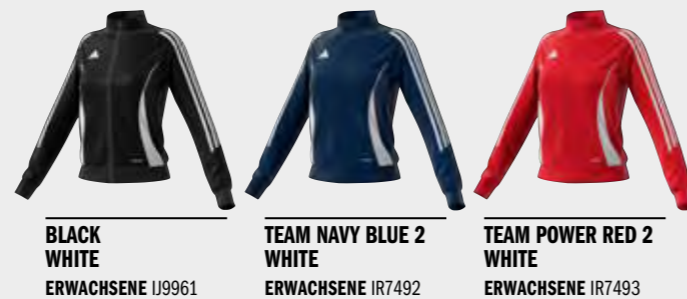

TIRO 24

TRAINING JACKET

TIRO24 TRJKTW ERWACHSENE 50 €

PASSFORM SLIM
TECHNOLOGIE AEROREADY
MATERIAL 100% PET-REC
GRÖSSEN 2XS, XS, S, M, L, XL, 2XL

LAUFZEIT | → FEB 2027 > UPDATE!

ZIPPER

ZIPPER

TRAINING SHORT

TIRO24 TRSHOW ERWACHSENE 25 €

PASSFORM REGULAR
TECHNOLOGIE AEROREADY
MATERIAL 100% RECYCLER POLYESTER
GRÖSSEN 2XS, XS, S, M, L, XL, 2XL

LAUFZEIT | → FEB 2027 > UPDATE!

TIRO 24

JERSEY

TIRO24 JSYW ERWACHSENE 25 €

PASSFORM REGULAR
TECHNOLOGIE AEROREADY
MATERIAL 100% RECYCLER POLYESTER
GRÖSSEN 2XS, XS, S, M, L, XL, 2XL

LAUFZEIT | → FEB 2027 > UPDATE!

SHORT

TIRO24 SHO W ERWACHSENE 25 €

PASSFORM REGULAR
TECHNOLOGIE AEROREADY
MATERIAL 100% RECYCLER POLYESTER
GRÖSSEN 2XS, XS, S, M, L, XL, 2XL

LAUFZEIT | → FEB 2027 > UPDATE!