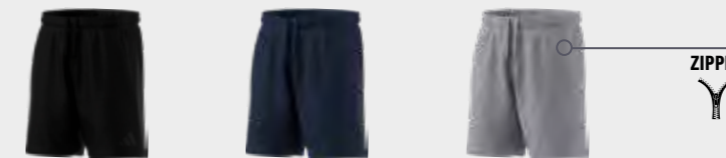

BLACK
ERWACHSENE JY5945
JUNIOR JY5938

TEAM NAVY BLUE 2
ERWACHSENE JY5944
JUNIOR JY5937

TEAM LIGHT GREY
ERWACHSENE JY5946
JUNIOR JY5939

SHORT*

TIRO25 SHO ERWACHSENE 40 € JUNIOR 35 €

PASSFORM REGULAR
TECHNOLOGIE AEROREADY
MATERIAL 100% PET-REC
GRÖSSEN XS, S, M, L, XL, 2XL, 3XL
GRÖSSEN 116, 128, 140, 152, 164, 176

* AB 1. JUNI ERHÄLTLICH

LAUFZEIT → FEB 2027