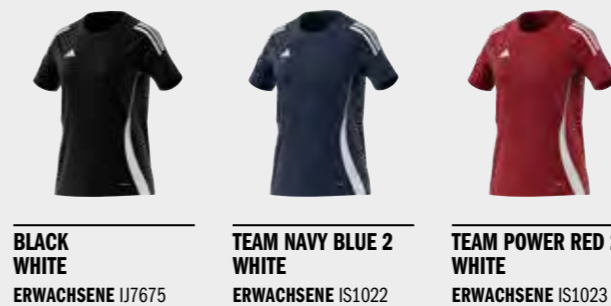

**TEAM YELLOW WHITE**  
ERWACHSENE IR9498

**TEAM MID GREY WHITE**  
ERWACHSENE IR9500

**BLACK WHITE**  
ERWACHSENE IJ7665

**TEAM NAVY BLUE 2 WHITE**  
ERWACHSENE IS1002

**BLACK WHITE**  
ERWACHSENE IJ7675